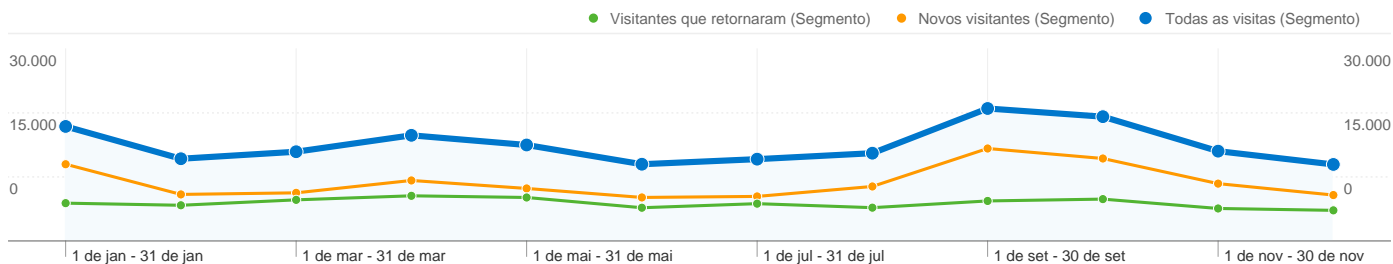

Visualizações de página de todos os visitantes

01/01/2010 - 31/12/2010
 Comparação com: Segmentos de visita

Todas as visitas **180.654** Visualizações de página

Novos visitantes **110.091**

Visitantes que retornaram **70.563**

01/01/2010 - 31/01/2010	Todas as visitas	9,90% (17.882)
	Novos visitantes	6,63% (11.980)
	Visitantes que retornaram	3,27% (5.902)
01/02/2010 - 28/02/2010	Todas as visitas	7,11% (12.838)
	Novos visitantes	4,02% (7.267)
	Visitantes que retornaram	3,08% (5.571)
01/03/2010 - 31/03/2010	Todas as visitas	7,71% (13.931)
	Novos visitantes	4,16% (7.513)
	Visitantes que retornaram	3,55% (6.418)
01/04/2010 - 30/04/2010	Todas as visitas	9,13% (16.496)
	Novos visitantes	5,23% (9.447)
	Visitantes que retornaram	3,90% (7.049)
01/05/2010 - 31/05/2010	Todas as visitas	8,30% (14.986)
	Novos visitantes	4,54% (8.198)
	Visitantes que retornaram	3,76% (6.788)
01/06/2010 - 30/06/2010	Todas as visitas	6,63% (11.980)
	Novos visitantes	3,76% (6.794)
	Visitantes que retornaram	2,87% (5.186)
01/07/2010 - 31/07/2010	Todas as visitas	7,07% (12.774)
	Novos visitantes	3,85% (6.952)